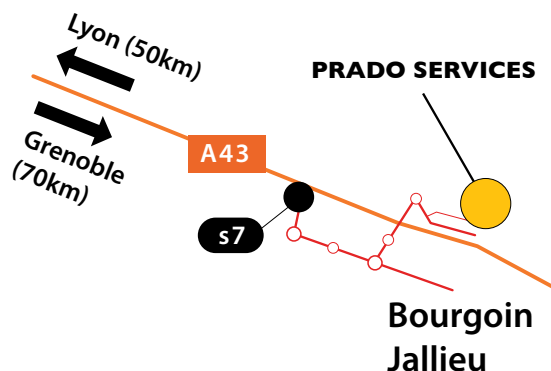

Une offre complète de services professionnels

- Une offre de services globale et souple
- Des équipes réactives encadrées par des professionnels
- Des devis gratuits et rapides
- Des conseils personnalisés
- Des délais courts
- Un tarif tout compris, sans surprise
- Des prestations sur-mesure, de l'intervention ponctuelle au contrat d'entretien annuel
- Possibilité d'intervention en complément de vos équipes (remplacement, surcroît d'activité, sous-traitance, clause d'insertion de marché public)

DEVIS GRATUITS SUR DEMANDE

Besoin d'un devis ?
Contactez-nous

info@pradoservices.fr

Tél. 04 74 93 33 63

PradoServices

Entreprise d'Insertion - Bourgoin Jallieu

www.pradoservices.fr

Tél. 04 74 93 33 63

info@pradoservices.fr

Fax : 04 74 93 22 63

26 av. de Chantereine
38300 BOURGOIN JALLIEU

Ouverture des Bureaux :
Lundi au jeudi : 8h-12h et 13h-17h
Vendredi : 8h-12h